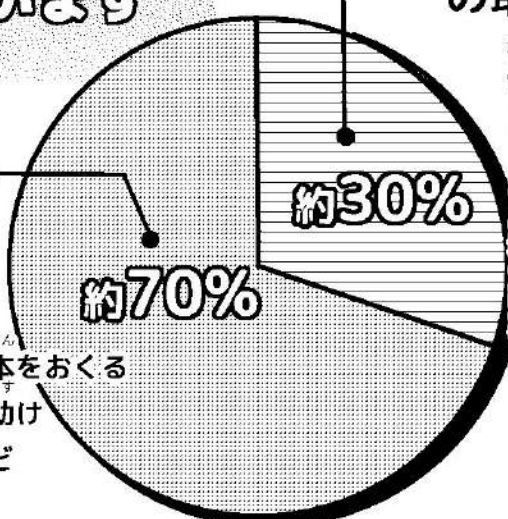

福岡県であつめた募金のゆくえ
寄付してもらった募金は
こんな風にわけています

福岡県を良くするための
の取り組み

じぶんの住む町を
よくするための
取り組み

例えば

災害がおきたときの支援
お年寄りや障がい者の人たちがいる
施設の送迎などに使われる車や
車いすなどの購入
募金活動を推進するための経費
など

例えば
こどもたちに文具や本をおくる
障がいのある人の手助け
お年寄りの見守りなど

どんなことに使われているの？

川崎町ではこんな風に使われているよ！

2023年に川崎町で
あつまった募金の数は
なんと
235万8600円

77歳、88歳
になった方へ
お祝いの品物
をおくる